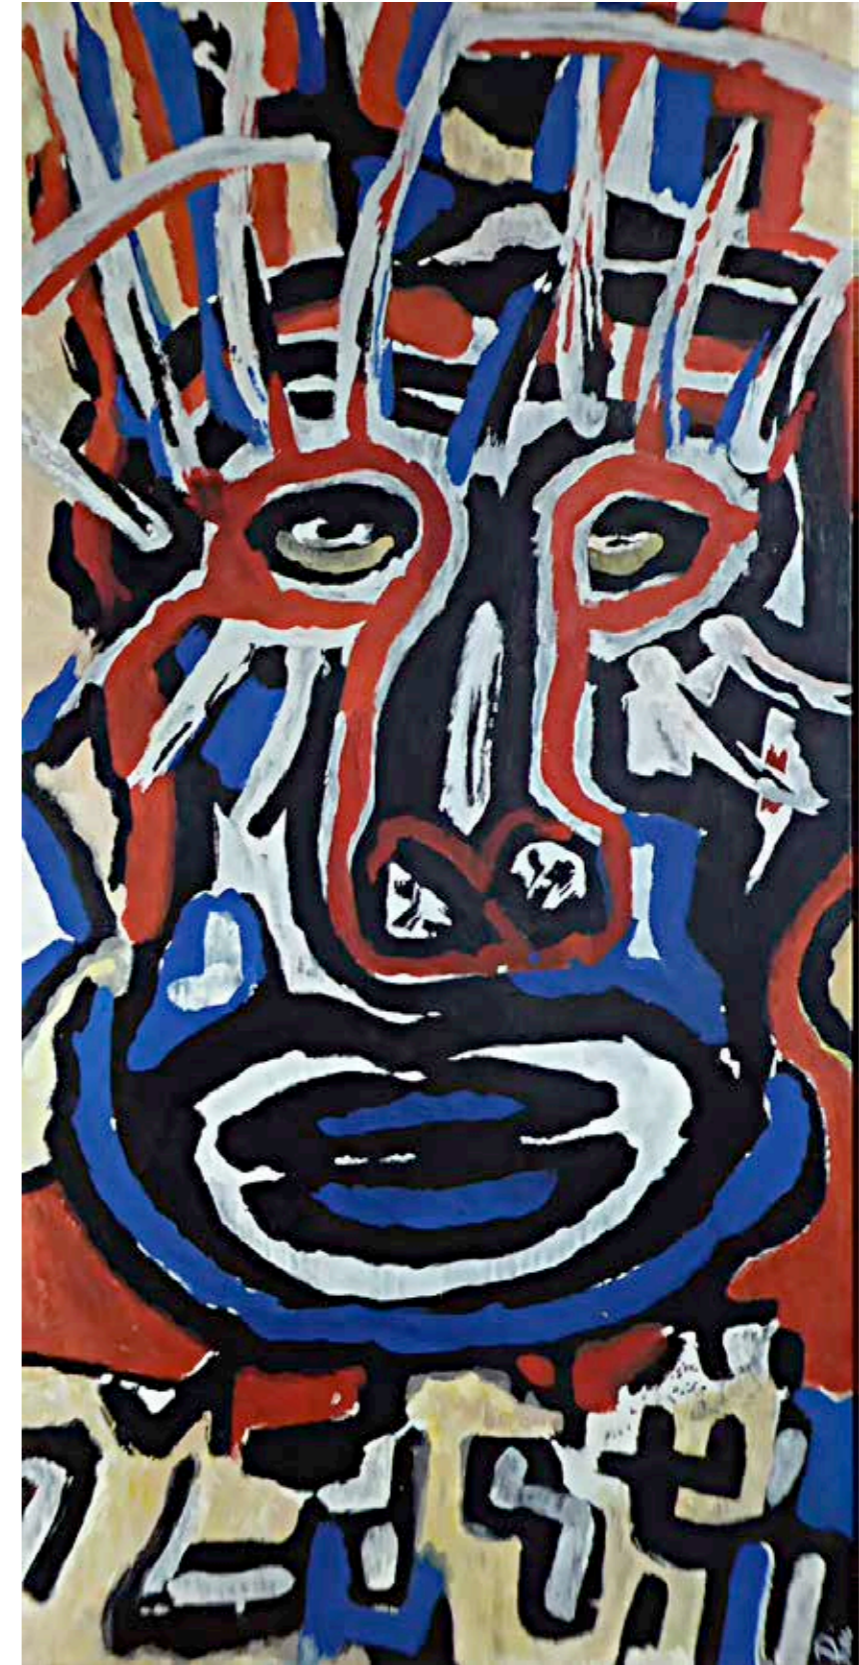

OT/51/Oil/Canvas/82x162

OT/50/Oil/Canvas/87x162